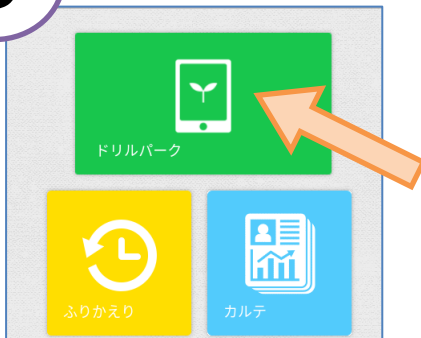

## がっこう 学校のパソコンでログイン

1 「ミライシード」のアイコンをタップ

2 「スタート」をタップ

3 「Google アカウントでログイン」をタップ

4 自分の名前をタップ

5 「ドリルパーク」をタップ

6 「放課後用」をタップ

7 「しゅくだいドリル」をタップして、先生に指定された宿題をやりましょう。